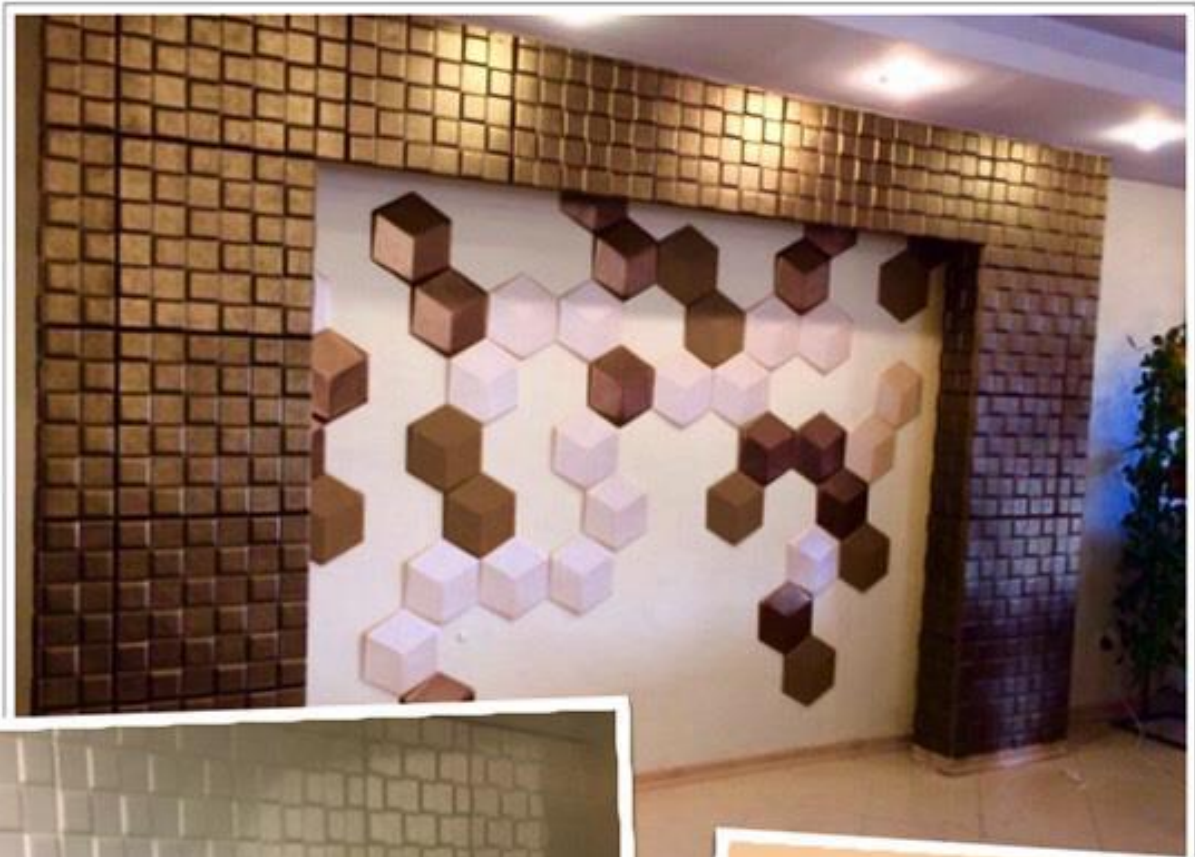

پانل چرم مدل Part