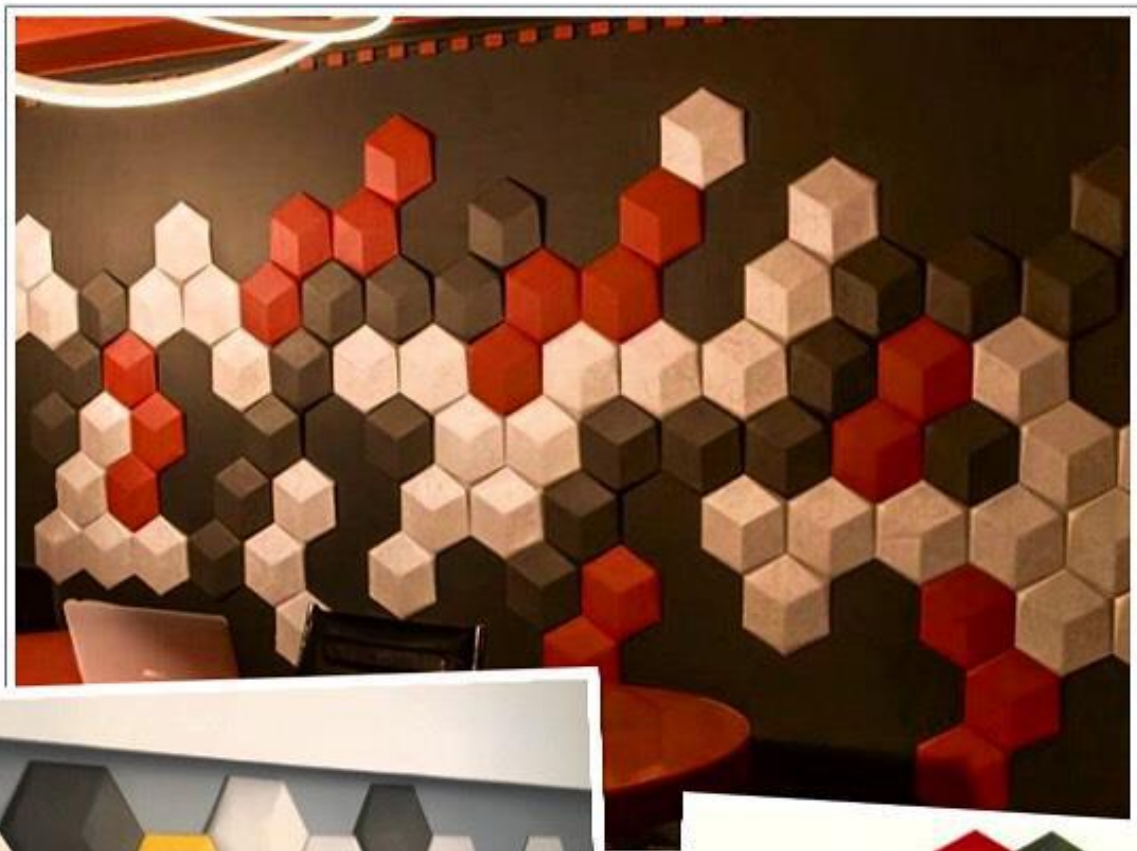

پانل چرم مدل Pyramid