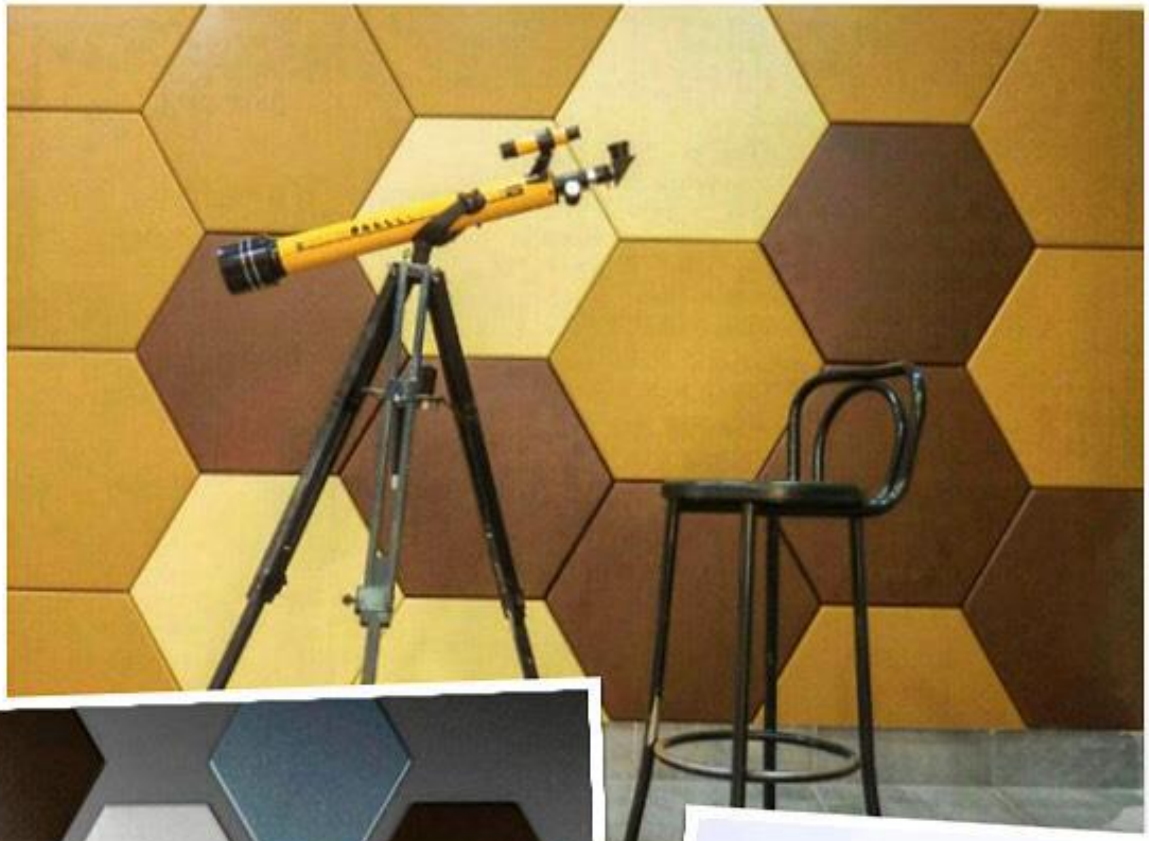

Penta پائل چرم مدل